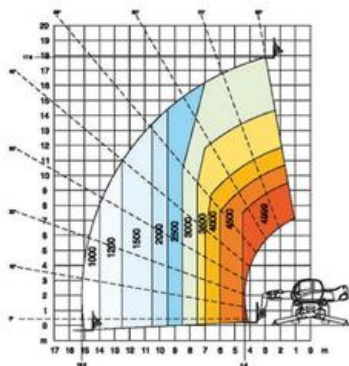

ŁADOWARKI TELESKOPOWE

Wysokość podnoszenia (m):

17,50

Udźwig (kg):

5000

Wymiary transportowe (m):

6,00 x 3,00 x 2,50

Masa własna (kg):