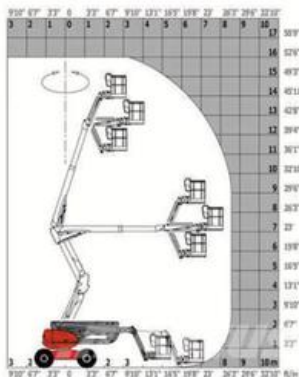

PRZEGUBOWE / SPALINOWE

Wysokość podnoszenia (m):	14,01
Wysokość robocza (m):	16,01
Udźwig (kg):	230
Wymiary platformy roboczej (m):	1,83 x 0,81
Wysięg (m):	8,30
Wymiary transportowe (m):	6,53 x 2,57 x 2,30
Masa własna (kg):	6200
Typ ogumienia:	koła terenowe