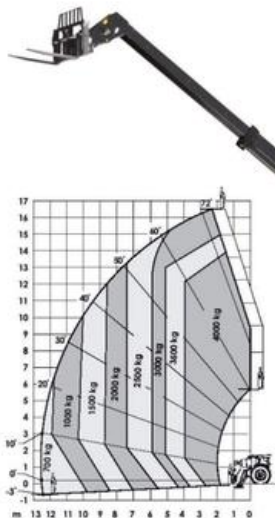

ŁADOWARKI TELESKOPOWE

Wysokość podnoszenia (m):

17,00

Udźwig (kg):

4000

Wymiary transportowe (m):

4,23 x 2,68 x 2,35

Masa własna (kg):