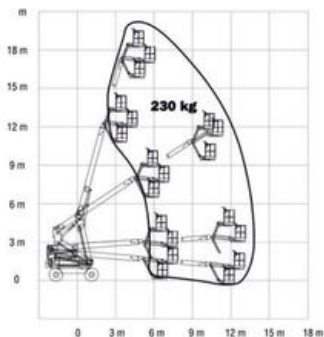

PRZEGUBOWE / ELEKTRYCZNE

Wysokość podnoszenia (m):	18,39
Wysokość robocza (m):	20,39
Udźwig (kg):	230
Wymiary platformy roboczej (m):	1,83 x 0,76
Wysięg (m):	13,50
Wymiary transportowe (m):	10,15 x 2,54 x 2,42
Masa własna (kg):	7150
Typ ogumienia:	niebrudzące koła